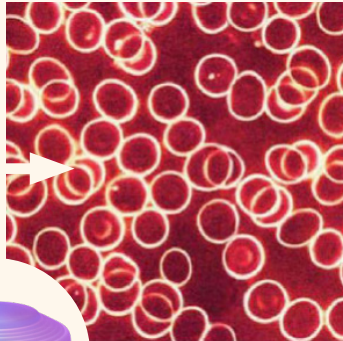

Darkfiled – analýza kapky krve

před úpravou

po úpravě

před úpravou

po úpravě

Před úpravou – (změněná krev) na obrázku je zřetelně vidět shlukování červených krvinek (tzv. penízkovatění)

Po úpravě – Zdravá vitální krev, červené krvinky pohybují samostatně, nevytváří shluky