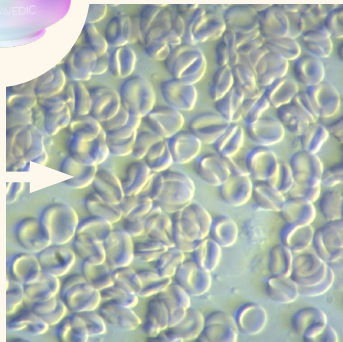

Darkfiled – analýza kapky krve

před úpravou

po úpravě

před úpravou

po úpravě

Před úpravou – (změněná krev) na obrázku je zřetelně vidět shlukování červených krvinek (tzv. penízkovatění)

Po úpravě – Zdravá vitální krev, červené krvinky pohybují samostatně, nevytváří shluky