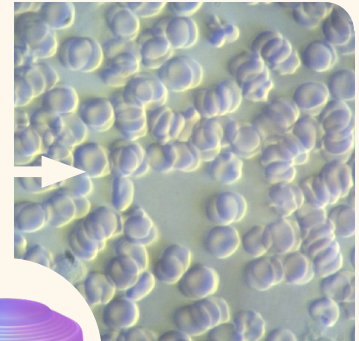

Darkfiled – analýza kapky krve

před úpravou

po úpravě

před úpravou

po úpravě

Před úpravou – (změněná krev) na obrázku je zřetelně vidět shlukování červených krvinek (tzv. penízkovatění)

Po úpravě – Zdravá vitální krev, červené krvinky pohybují samostatně, nevytváří shluky