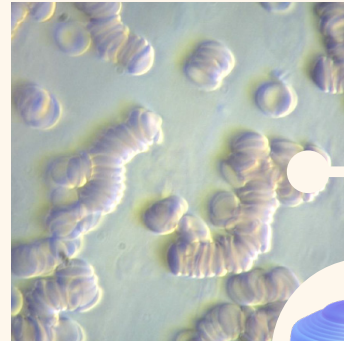

Darkfiled – analýza kapky krve

před úpravou

po úpravě

před úpravou

po úpravě

Před úpravou – (změněná krev) na obrázku je zřetelně vidět shlukování červených krvinek (tzv. penízkovatění)

Po úpravě – Zdravá vitální krev, červené krvinky pohybují samostatně, nevytváří shluky