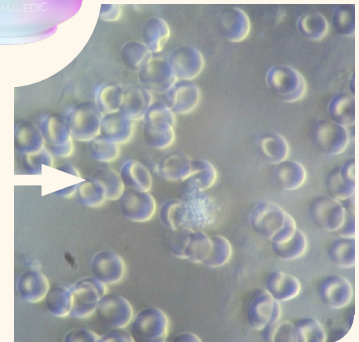

Darkfiled – analýza kapky krve

před úpravou

po úpravě

před úpravou

po úpravě

Před úpravou – (změněná krev) na obrázku je zřetelně vidět shlukování červených krvinek (tzv. penízkovatění)

Po úpravě – Zdravá vitální krev, červené krvinky pohybují samostatně, nevytváří shluky